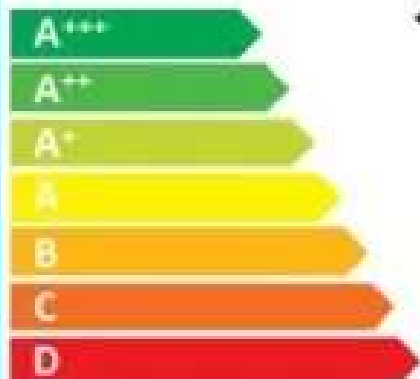

ENERG Y UA
енергия · ενεργεια
IE IA

SIEMENS KG39EBW40

A+++

ENERGIA · ЕНЕРГИЯ
ΕΝΕΡΓΕΙΑ · ENERGIA
ENERGY · ENERGIE · ENERGI

156
kWh/annum

249 L

88 L

38 dB